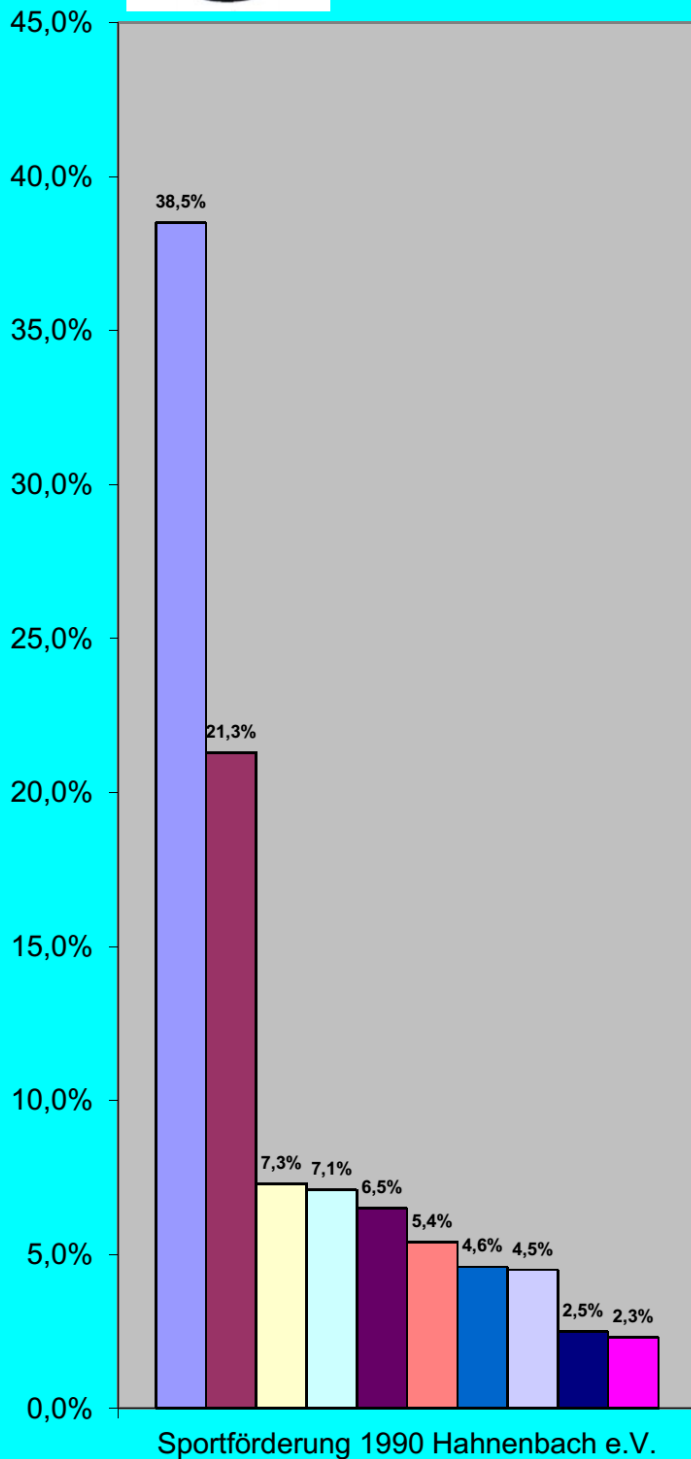

## Hahnenbacher " 25. SPORTLER DES JAHRES 2016 " GITTA JUNG 38,5 %

- 1. Gitta Jung  
38,5 %  
(LSW-Spezialsport)
  
- 2. Thomas Bertram  
21,3 %  
(LSW-Spezialsport)
  
- 3. Rolf Schwabbacher  
7,3 %  
(LSW-Spezialsport)
  
- 4. Willi Wolframm  
7,1 %  
(Rasenkraftsport)
  
- 5. Nikals Hahn  
6,5 %  
(Rasenkraftsport)
  
- 6. Jens Bruska  
5,4 %  
(LSW-Spezialsport)
  
- 7. Petra Schneider  
4,6 %  
(LSW-Spezialsport)
  
- 8. Timo Schöning  
4,5 %  
(LSW-Spezialsport)
  
- 9. Kerstin Ruppenthal  
2,5 %  
(LSW-Spezialsport)
  
- 10. Mirko Hellwig  
2,3 %  
(LSW-Spezialsport)