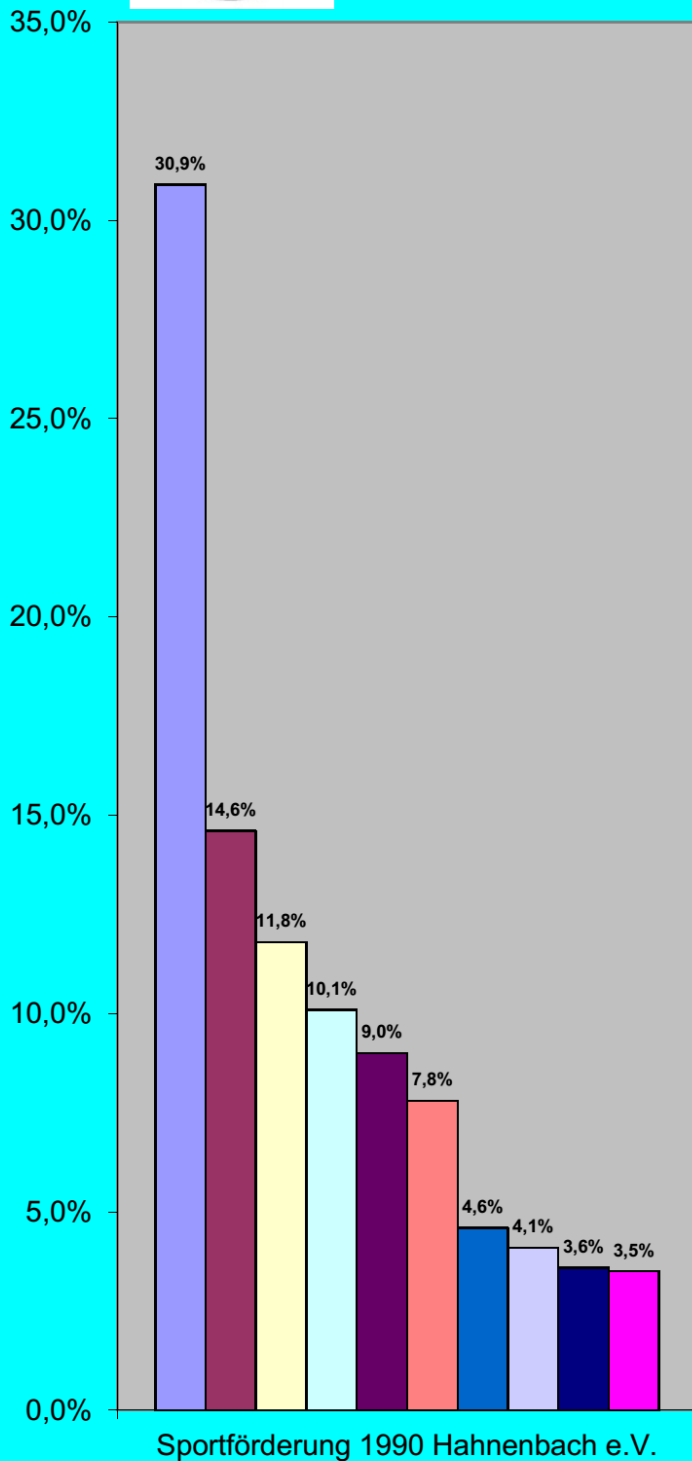

Hahnenbacher " 24. SPORTLER DES JAHRES 2015 " GITTA JUNG 30,9 %

- 1. Gitta Jung
30,9 %
(LSW-Spezialsport)

- 2. Thomas Bertram
14,6 %
(LSW-Spezialsport)

- 3. Willi Wolframm
11,8 %
(LSW-Spezialsport)

- 4. Andreas Endres
10,1 %
(LSW-Spezialsport)

- 5. Nikals Hahn
9,0 %
(LSW-Spezialsport)

- 6. Rolf Schwabbacher
7,8 %
(LSW-Spezialsport)

- 7. Jens Bruska
4,6 %
(LSW-Spezialsport)

- 8. Julia Preßnick
4,1 %
(LSW-Spezialsport)

- 9. Christoph Köhler
3,6 %
(LSW-Spezialsport)