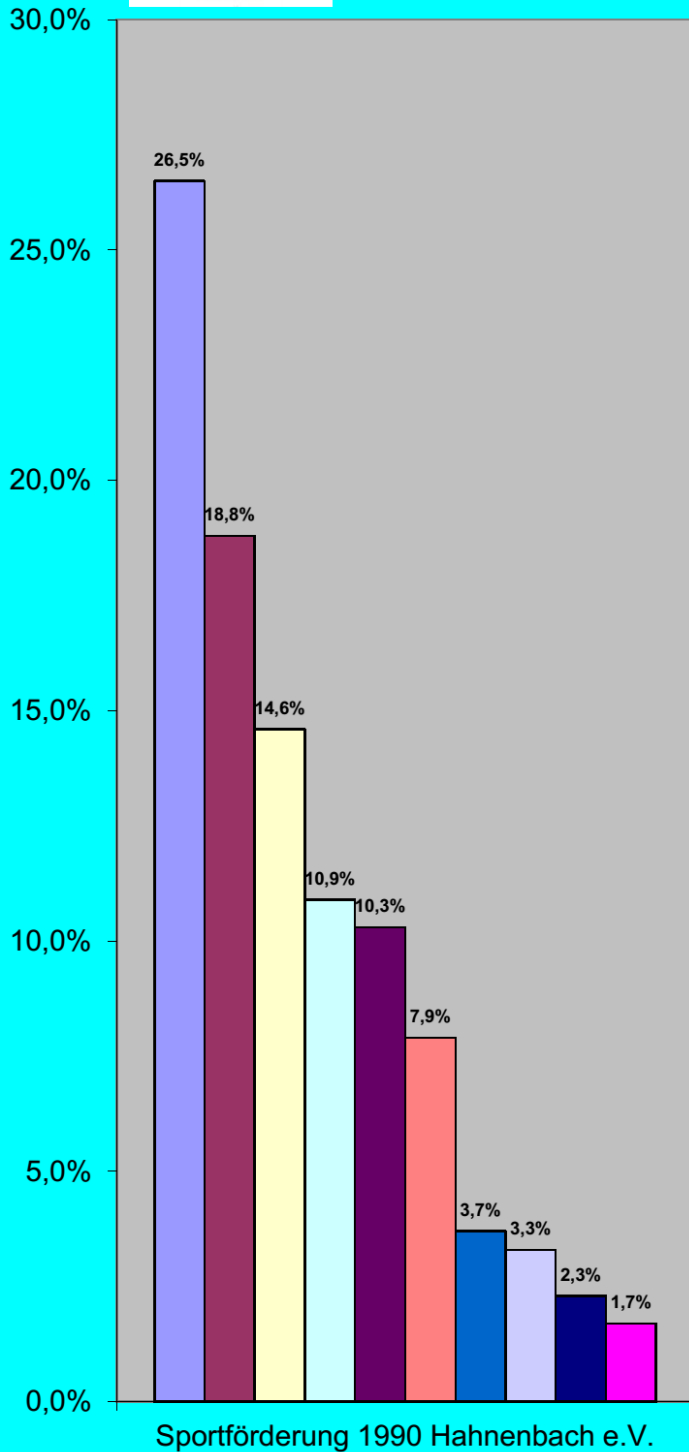

**Hahnenbacher
" 23. SPORTLER DES JAHRES 2014 "
GITTA JUNG 26,5 %**

- 1. Gitta Jung
26,5 %
(LSW-Spezialsport)

- 2. Willi Wolframm
18,8 %
(LSW-Spezialsport)

- 3. Thomas Bertram
14,6 %
(LSW-Spezialsport)

- 4. Rolf Schwabbacher
10,9 %
(LSW-Spezialsport)

- 5. Jens Bruska
10,3 %
(LSW-Spezialsport)

- 6. Niklas Hahn
7,9 %
(Rasenkriftsport)

- 7. Wolfgang Baum
3,7 %
(Rasenkriftsport)

- 8. Andreas Endres
3,3 %
(Rasenkriftsport)

- 9. Alexa Schneider
2,3 %
(Rasenkriftsport)

- 10. Christoph Köhler
1,7 %
(DTB-Leichtathletik)

" 23. TOP - TEN 2014 "