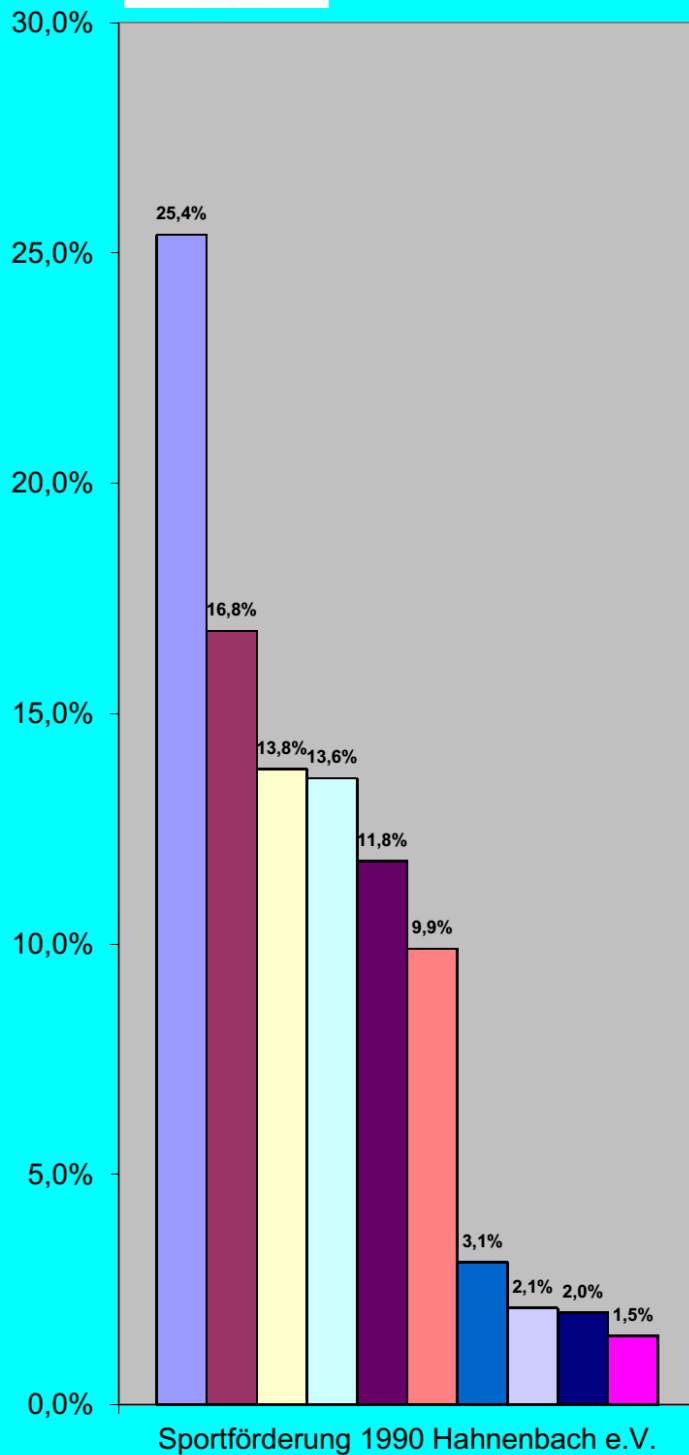

Hahnenbacher " 22. SPORTLER DES JAHRES 2013 " Thomas Bertram 25,4 %

- 1. Thomas Bertram
25,4 %
(DLV-Leichtathletik)

- 2. Niklas Hahn
16,8 %
(Rasenkrachtsport)

- 3. Rolf Schwabbacher
13,8 %
(DLV-Leichtathletik)

- 4. Wolfgang Baum
13,6 %
(Rasenkrachtsport)

- 5. Willi Wolfram
11,8 %
(LSW-Spezialsport)

- 6. Julia Preßnick
9,9 %
(Rasenkrachtsport)

- 7. Pepe Schlarb
3,1 %
(DTB-Leichtathletik)

- 8. Jonas Schmitz
2,1 %
(DLV-Leichtathletik)