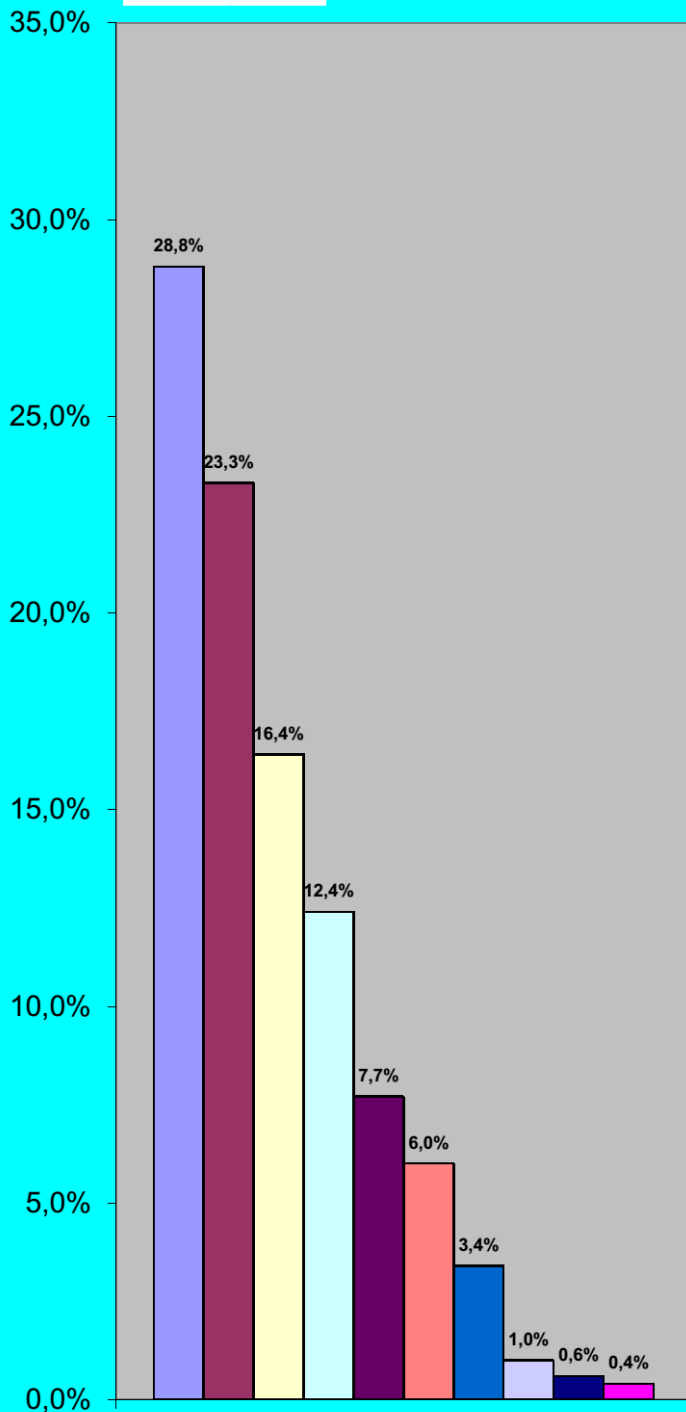

**Hahnenbacher
" 19. SPORTLER DES JAHRES 2010 "
Gitta Jung 28,8 %**

- 1. Gitta Jung
28,8 %
(LSW-Spezialsport)

- 2. Willi Wolfram
23,3 %
(LSW-Spezialsport)

- 3. Thomas Bertram
16,4 %
(LSW-Spezialsport)

- 4. Jens Bruska
12,4 %
(LSW-Spezialsport)

- 5. Rolf Schwabbacher
7,7 %
(LSW-Spezialsport)

- 6. Julia Preßnick
6,0 %
(Rasenkraftsport)

- 7. Jonas Wolfram
3,4 %
(DTB-Leichtathletik)

- 8. Daniela Köhler
1,0 %
(DTB-Leichtathletik)

- 9. Erik Franz
0,6 %
(LSW-Spezialsport)