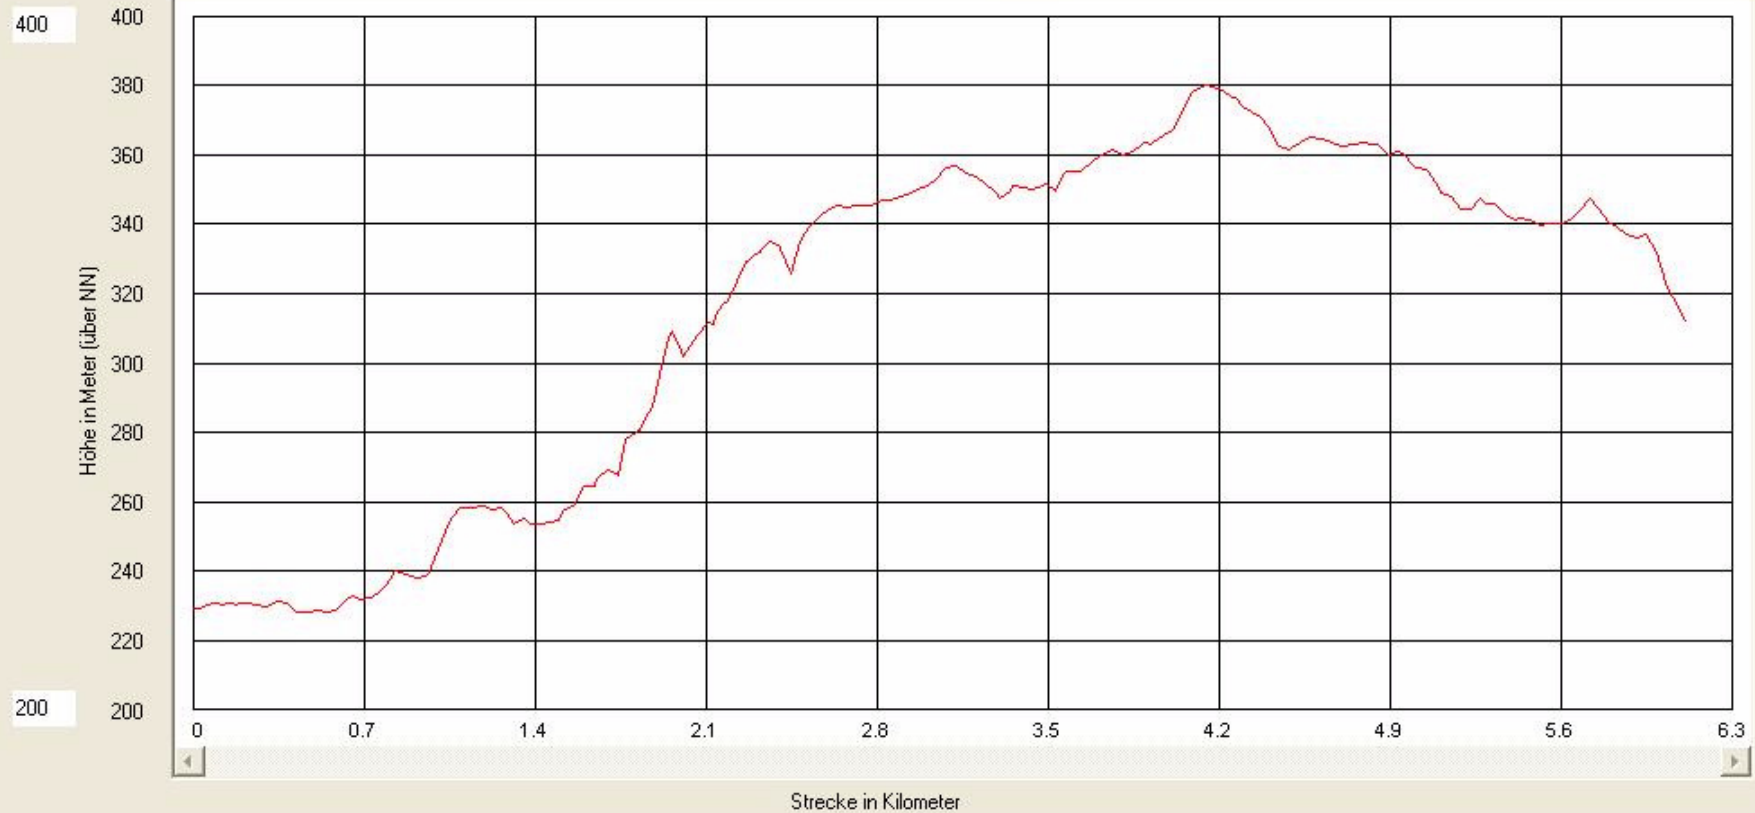

Höhen- und Streckenprofil des Hahnenbacher Schloss Wartenstein Laufes

Übersicht | Positionsmarke | Steigungsprofil | Geschwindigkeit | Zeitprofil

Gesamtlänge: 6.10 km
Tiefster Punkt: 228.0 m
Höchster Punkt: 380.0 m
Maximale Steigung: 38 %
Maximales Gefälle: -21 %

Tourdauer: 0 h 36 min.
Durchschnittsgeschwindigkeit: 10.0 km/h
Summe Steigungen: 162.1 m
Summe Gefälle: 77.0 m